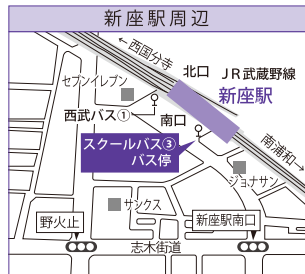

立学院 (新座) アクセスマップ

www.rikkyogakuin.jp

新座駅	■ JR武蔵野線 南口下車	志木駅	■ 東武東上線 (東京メトロ有楽町線/副都心線相互乗り入れ) 南口下車
新座駅からのアクセス	<ul style="list-style-type: none"> ■ 徒歩 正門まで約25分 ■ スクールバス③ 約10分 (運行時間 7:30~20:00 運賃無料) ■ 西武バス① 志木駅南口行 (北野入口経由) 約10分 	志木駅からのアクセス	<ul style="list-style-type: none"> ■ 徒歩 正門まで約15分 ■ スクールバス 約7分 (運行時間 12:30~19:00 運賃無料) ■ 西武バス② 清瀬駅北口行 / 所沢駅東口行 約10分