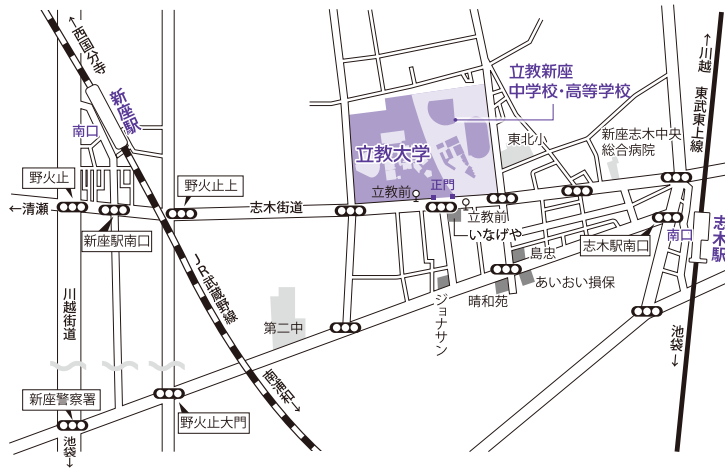

立学院 (新座) アクセスマップ

www.rikkyogakuin.jp

新座駅	■ JR武蔵野線 南口下車	志木駅	■ 東武東上線 (東京メトロ有楽町線/副都心線相互乗り入れ) 南口下車
新座駅からのアクセス	<ul style="list-style-type: none"> ■ 徒歩 正門まで約25分 ■ スクールバス③ 約10分 (運行時間 7:30~20:00 運賃無料) ■ 西武バス① 志木駅南口行 (北野入口経由) 約10分 	志木駅からのアクセス	<ul style="list-style-type: none"> ■ 徒歩 正門まで約15分 ■ スクールバス 約7分 (運行時間 12:30~19:00 運賃無料) ■ 西武バス② 清瀬駅北口行 / 所沢駅東口行 約10分