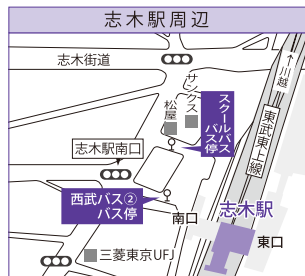

立学院 (新座) アクセスマップ

www.rikkyogakuin.jp

新座駅	■ JR武蔵野線 南口下車	志木駅	■ 東武東上線 (東京メトロ有楽町線/副都心線相互乗り入れ) 南口下車
新座駅からのアクセス	<ul style="list-style-type: none"> ■ 徒歩 正門まで約25分 ■ スクールバス③ 約10分 (運行時間 7:30~20:00 運賃無料) ■ 西武バス① 志木駅南口行 (北野入口経由) 約10分 	志木駅からのアクセス	<ul style="list-style-type: none"> ■ 徒歩 正門まで約15分 ■ スクールバス 約7分 (運行時間 12:30~19:00 運賃無料) ■ 西武バス② 清瀬駅北口行 / 所沢駅東口行 約10分