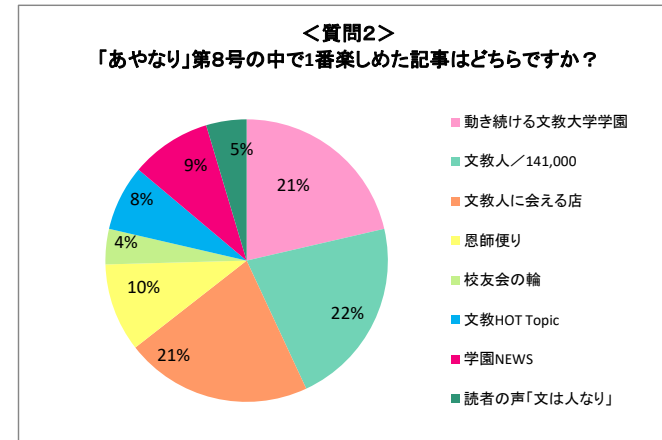

◆2、「あやなり」第8号(2021年8月発行) アンケート用紙返信数

出身校別アンケート返信数

所属校	2021年アンケート返信数					<<参考>> 発送数に対する返信数	
	男	女	入力なし	合計	割合	発送数	割合
文教大学	38	89	5	132	64.4%	51,349	0.3%
文教大学女子短期大学部	0	33	3	36	17.6%	17,771	0.2%
文教大学経営情報専門学校	0	2	0	2	1.0%	1,508	0.1%
文教大学付属中学校高等学校	2	3	1	6	2.9%	9,363	0.1%
石川台小学校	3	0	0	3	1.5%	1,248	0.2%
溝の口小学校	1	0	0	1	0.5%	246	0.4%
旗の台幼稚園	0	0	0	0	0.0%	1,811	0.0%
溝の口幼稚園	0	0	0	0	0.0%	401	0.0%
越谷幼稚園	0	1	0	1	0.5%	484	0.2%
退職教職員	0	0	0	0	0.0%	297	0.0%
その他(空欄等)	2	14	8	24	11.7%	-	-
合計	46	142	17	205	100.0%	84,478	-

年齢別アンケート返信数

所属校	10代	20代	30代	40代	50代	60代	70代	80代	90代	合計
文教大学	0	13	31	37	25	22	1	0	0	129
文教大学女子短期大学部	0	0	0	7	15	7	5	0	0	34
文教大学経営情報専門学校	0	0	0	0	2	0	0	0	0	2
文教大学付属中学校高等学校	0	1	1	1	0	0	3	0	0	6
石川台小学校	0	0	2	1	0	0	0	0	0	3
溝の口小学校	0	0	0	0	1	0	0	0	0	1
旗の台幼稚園	0	0	0	0	0	0	0	0	0	0
溝の口幼稚園	0	0	0	0	0	0	0	0	0	0
越谷幼稚園	0	0	0	1	0	0	0	0	0	1
退職教職員	0	0	0	0	0	0	0	0	0	0
その他(空欄等)	0	1	2	5	3	3	4	0	0	18
合計	0	15	36	52	46	32	13	0	0	194

◆3、「あやなり」第8号アンケート集計結果(全体)

<質問1> 「あやなり」第8号はご満足いただけましたか？	とても満足	満足	どちらとも言えない	不満	とても不満
	49	119	26	2	0

<質問2> 「あやなり」第8号の中で楽しめた記事はどちらですか？ ※複数回答有り	動き続ける文科大学学園	文教人／141,000	文教人に会える店	恩師便り	校友会の輪
	74	75	74	35	14
	文教HOT Topic	学園NEWS	読者の声「文は人なり」		
	26	32	16		