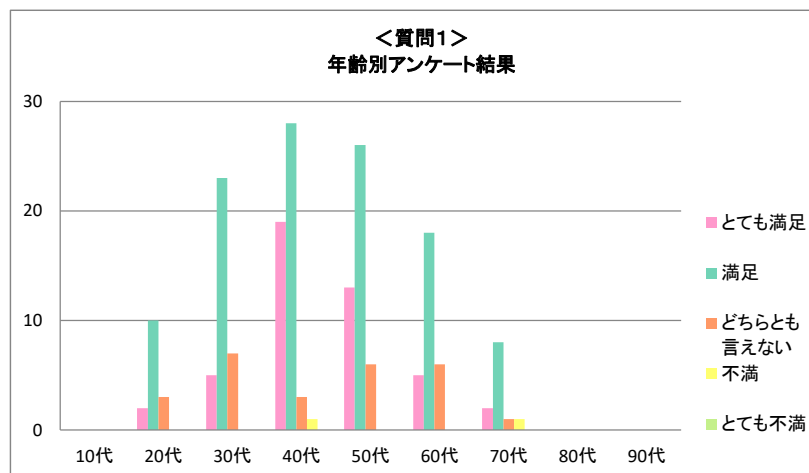

<質問3(「あやなり」Webサイトで1番楽しめたコーナーはどちらですか?)> 出身校別アンケート結果

所属校	<質問3>結果									合計
	東京あだちキャンパス	SPORTと始まるSTORY	文教人 in web	卒業生のお店紹介	恩師便り	学食紹介文教グルメ	ハヶ岳寮で楽しむ自然と過ごす時間	その他	見ていない	
文教大学	15	3	21	19	6	16	8	3	54	145
文教大学女子短期大学部	6	0	3	3	3	4	2	2	12	35
文教大学経営情報専門学校	0	0	0	1	1	1	0	0	0	3
文教大学付属中学校高等学校	1	0	0	1	0	1	1	0	3	7
石川台小学校	1	0	0	0	1	0	0	0	0	2
溝の口小学校	0	0	0	0	0	1	0	0	0	1
旗の台幼稚園	0	0	0	0	0	0	0	0	0	0
溝の口幼稚園	0	0	0	0	0	0	0	0	0	0
越谷幼稚園	0	0	0	0	0	1	0	0	0	1
退職教職員	0	0	0	0	0	0	0	0	0	0
その他(空欄等)	2	0	0	1	1	2	1	0	6	13
合計	25	3	24	25	12	26	12	5	75	207

◆5、年齢別アンケート集計結果

<質問1(「あやなり」第8号はご満足いただけましたか?)> 年齢別アンケート結果

年齢	<質問1>結果					合計
	とても満足	満足	どちらとも言えない	不満	とても不満	
10代	0	0	0	0	0	0
20代	2	10	3	0	0	15
30代	5	23	7	0	0	35
40代	19	28	3	1	0	51
50代	13	26	6	0	0	45
60代	5	18	6	0	0	29
70代	2	8	1	1	0	12
80代	0	0	0	0	0	0
90代	0	0	0	0	0	0
合計	46	113	26	2	0	187