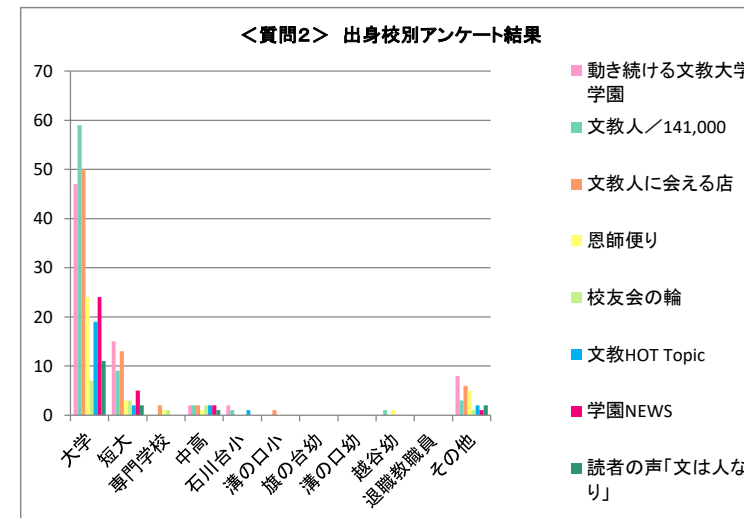

<質問2(「あやなり」第8号の中で楽しめた記事はどちらですか?)> 出身校別アンケート結果

所属校	<質問2>結果								合計
	動き続ける文教大学学園	文教人／141,000	文教人に会える店	恩師便り	校友会の輪	文教HOT Topic	学園NEWS	読者の声「文は人なり」	
文教大学	47	59	50	24	7	19	24	11	241
文教大学女子短期大学部	15	9	13	3	3	2	5	2	52
文教大学経営情報専門学校	0	0	2	1	1	0	0	0	4
文教大学付属中学校高等学校	2	2	2	1	2	2	2	1	14
石川台小学校	2	1	0	0	0	1	0	0	4
溝の口小学校	0	0	1	0	0	0	0	0	1
旗の台幼稚園	0	0	0	0	0	0	0	0	0
溝の口幼稚園	0	0	0	0	0	0	0	0	0
越谷幼稚園	0	1	0	1	0	0	0	0	2
退職教職員	0	0	0	0	0	0	0	0	0
その他(空欄等)	8	3	6	5	1	2	1	2	28
合計	74	75	74	35	14	26	32	16	346