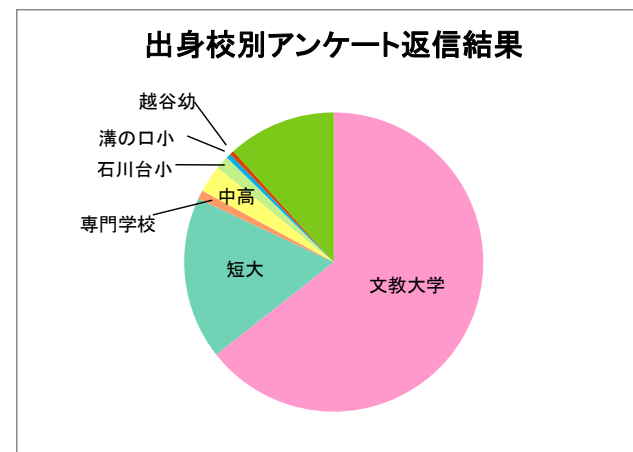

「あやなり」第8号(2021年8月発行)アンケート用紙 集計結果

「あやなり」第8号(2021年8月発行)発送時に同封いたしましたアンケート集計結果を、以下の通りご報告いたします。

- ◇ アンケート実施期間：2021年8月23日～
- ◇ 発送数：84,478通（未着記録除く）
- ◇ 返信数：267（内、① アンケート用紙による回答：249通 ←「あやなり」アンケート回答有り：187通／登録情報変更のみ：62通、② WEBサイトからの回答：18通）
- ◇ 回答率：0.32%

※2022年12月31日時点

◆1、「あやなり」第8号(2021年8月発行) 発送結果

同窓会別発送数(住所判明者のみ&名寄せ済)

所属校	2021年度「あやなり」		<<参考>> 2020年度「あやなり」	
	発送数	割合	発送数	割合
文教大学	51,349	60.8%	50,222	60.0%
文教大学女子短期大学部	17,771	21.0%	18,094	21.6%
文教大学経営情報専門学校	1,508	1.8%	1,537	1.8%
文教大学付属中学校高等学校	9,363	11.1%	9,301	11.1%
石川台小学校	1,248	1.5%	1,231	1.5%
溝の口小学校	246	0.3%	250	0.3%
旗の台幼稚園	1,811	2.1%	1,810	2.2%
溝の口幼稚園	401	0.5%	435	0.5%
越谷幼稚園	484	0.6%	491	0.6%
退職教職員	297	0.4%	286	0.3%
合計	84,478	100.0%	83,657	100.0%

◆2、「あやなり」第8号(2021年8月発行) アンケート用紙返信数

出身校別アンケート返信数

所属校	2021年アンケート返信数					<<参考>> 発送数に対する返信数	
	男	女	入力なし	合計	割合	発送数	割合
文教大学	38	89	5	132	64.4%	51,349	0.3%
文教大学女子短期大学部	0	33	3	36	17.6%	17,771	0.2%
文教大学経営情報専門学校	0	2	0	2	1.0%	1,508	0.1%
文教大学付属中学校高等学校	2	3	1	6	2.9%	9,363	0.1%
石川台小学校	3	0	0	3	1.5%	1,248	0.2%
溝の口小学校	1	0	0	1	0.5%	246	0.4%
旗の台幼稚園	0	0	0	0	0.0%	1,811	0.0%
溝の口幼稚園	0	0	0	0	0.0%	401	0.0%
越谷幼稚園	0	1	0	1	0.5%	484	0.2%
退職教職員	0	0	0	0	0.0%	297	0.0%
その他(空欄等)	2	14	8	24	11.7%	-	-
合計	46	142	17	205	100.0%	84,478	-

年齢別アンケート返信数

所属校	10代	20代	30代	40代	50代	60代	70代	80代	90代	合計
文教大学	0	13	31	37	25	22	1	0	0	129
文教大学女子短期大学部	0	0	0	7	15	7	5	0	0	34
文教大学経営情報専門学校	0	0	0	0	2	0	0	0	0	2
文教大学付属中学校高等学校	0	1	1	1	0	0	3	0	0	6
石川台小学校	0	0	2	1	0	0	0	0	0	3
溝の口小学校	0	0	0	0	1	0	0	0	0	1
旗の台幼稚園	0	0	0	0	0	0	0	0	0	0
溝の口幼稚園	0	0	0	0	0	0	0	0	0	0
越谷幼稚園	0	0	0	1	0	0	0	0	0	1
退職教職員	0	0	0	0	0	0	0	0	0	0
その他(空欄等)	0	1	2	5	3	3	4	0	0	18
合計	0	15	36	52	46	32	13	0	0	194