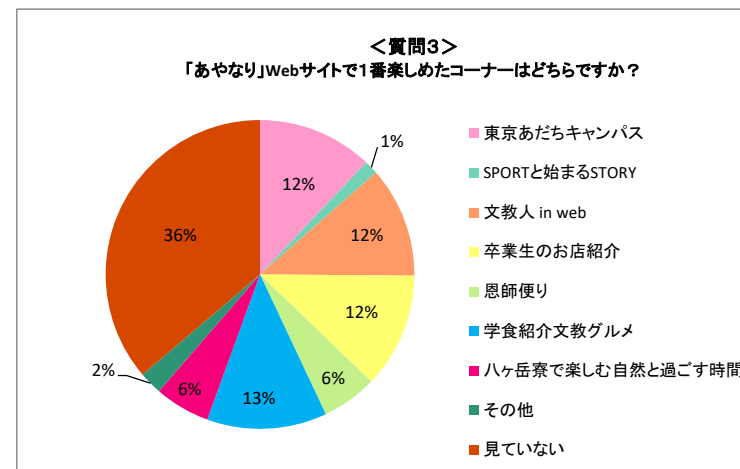

◆2、「あやなり」第8号(2021年8月発行) アンケート用紙返信数

出身校別アンケート返信数

所属校	2021年アンケート返信数					<<参考>> 発送数に対する返信数	
	男	女	入力なし	合計	割合	発送数	割合
文教大学	38	89	5	132	64.4%	51,349	0.3%
文教大学女子短期大学部	0	33	3	36	17.6%	17,771	0.2%
文教大学経営情報専門学校	0	2	0	2	1.0%	1,508	0.1%
文教大学付属中学校高等学校	2	3	1	6	2.9%	9,363	0.1%
石川台小学校	3	0	0	3	1.5%	1,248	0.2%
溝の口小学校	1	0	0	1	0.5%	246	0.4%
旗の台幼稚園	0	0	0	0	0.0%	1,811	0.0%
溝の口幼稚園	0	0	0	0	0.0%	401	0.0%
越谷幼稚園	0	1	0	1	0.5%	484	0.2%
退職教職員	0	0	0	0	0.0%	297	0.0%
その他(空欄等)	2	14	8	24	11.7%	-	-
合計	46	142	17	205	100.0%	84,478	-

年齢別アンケート返信数

所属校	10代	20代	30代	40代	50代	60代	70代	80代	90代	合計
文教大学	0	13	31	37	25	22	1	0	0	129
文教大学女子短期大学部	0	0	0	7	15	7	5	0	0	34
文教大学経営情報専門学校	0	0	0	0	2	0	0	0	0	2
文教大学付属中学校高等学校	0	1	1	1	0	0	3	0	0	6
石川台小学校	0	0	2	1	0	0	0	0	0	3
溝の口小学校	0	0	0	0	1	0	0	0	0	1
旗の台幼稚園	0	0	0	0	0	0	0	0	0	0
溝の口幼稚園	0	0	0	0	0	0	0	0	0	0
越谷幼稚園	0	0	0	1	0	0	0	0	0	1
退職教職員	0	0	0	0	0	0	0	0	0	0
その他(空欄等)	0	1	2	5	3	3	4	0	0	18
合計	0	15	36	52	46	32	13	0	0	194

◆3、「あやなり」第8号アンケート集計結果(全体)

<質問1> 「あやなり」第8号はご満足いただけましたか？	とても満足	満足	どちらとも言えない	不満	とても不満
	49	119	26	2	0

<質問2> 「あやなり」第8号の中で楽しめた記事はどちらですか？ ※複数回答有り	動き続ける文科大学学園	文教人／141,000	文教人に会える店	恩師便り	校友会の輪
	74	75	74	35	14
	文教HOT Topic	学園NEWS	読者の声「文は人なり」		
	26	32	16		

<質問3> 「あやなり」Webサイトで1番楽しめたコーナーは どちらですか？	東京あだち キャンパス	SPORTと始まる STORY	文教人 in web	卒業生のお店紹介	恩師便り
	25	3	24	25	12
	学食紹介 文教グルメ	ハヶ岳寮で楽しむ 自然と過ごす時間	その他	見ていない	
	26	12	5	75	

◆4、出身校別アンケート集計結果

<質問1(「あやなり」第8号はご満足いただけましたか?)> 出身校別アンケート結果