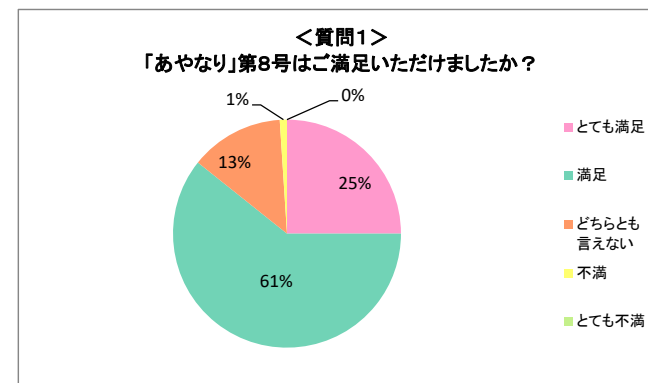

◆3、「あやなり」第8号アンケート集計結果(全体)

<質問1> 「あやなり」第8号はご満足いただけましたか？	とても満足	満足	どちらとも言えない	不満	とても不満
	49	119	26	2	0