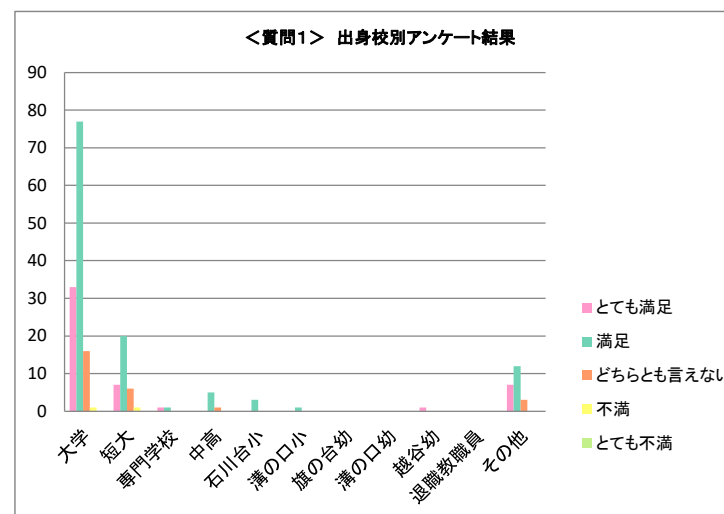

◆4、出身校別アンケート集計結果

<質問1(「あやなり」第8号はご満足いただけましたか?)> 出身校別アンケート結果

所属校	<質問1>集計結果					合計
	とても満足	満足	どちらとも言えない	不満	とても不満	
文教大学	33	77	16	1	0	127
文教大学女子短期大学部	7	20	6	1	0	34
文教大学経営情報専門学校	1	1	0	0	0	2
文教大学付属中学校高等学校	0	5	1	0	0	6
石川台小学校	0	3	0	0	0	3
溝の口小学校	0	1	0	0	0	1
旗の台幼稚園	0	0	0	0	0	0
溝の口幼稚園	0	0	0	0	0	0
越谷幼稚園	1	0	0	0	0	1
退職教職員	0	0	0	0	0	0
その他(空欄等)	7	12	3	0	0	22
合計	49	119	26	2	0	196