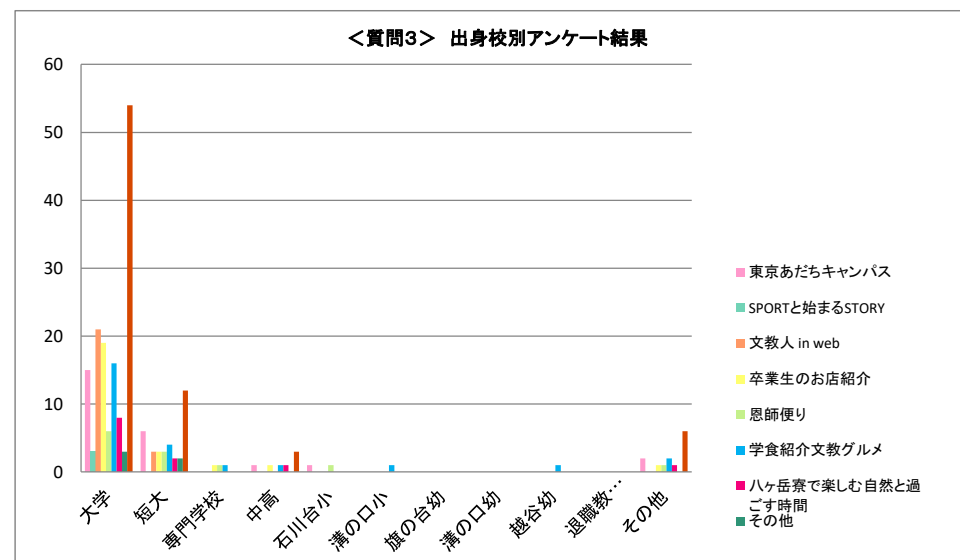

<質問3(「あやなり」Webサイトで1番楽しめたコーナーはどちらですか?)> 出身校別アンケート結果

所属校	<質問3>結果									合計
	東京あだちキャンパス	SPORTと始まるSTORY	文教人 in web	卒業生のお店紹介	恩師便り	学食紹介文教グルメ	ハヶ岳寮で楽しむ自然と過ごす時間	その他	見ていない	
文教大学	15	3	21	19	6	16	8	3	54	145
文教大学女子短期大学部	6	0	3	3	3	4	2	2	12	35
文教大学経営情報専門学校	0	0	0	1	1	1	0	0	0	3
文教大学付属中学校高等学校	1	0	0	1	0	1	1	0	3	7
石川台小学校	1	0	0	0	1	0	0	0	0	2
溝の口小学校	0	0	0	0	0	1	0	0	0	1
旗の台幼稚園	0	0	0	0	0	0	0	0	0	0
溝の口幼稚園	0	0	0	0	0	0	0	0	0	0
越谷幼稚園	0	0	0	0	0	1	0	0	0	1
退職教職員	0	0	0	0	0	0	0	0	0	0
その他(空欄等)	2	0	0	1	1	2	1	0	6	13
合計	25	3	24	25	12	26	12	5	75	207