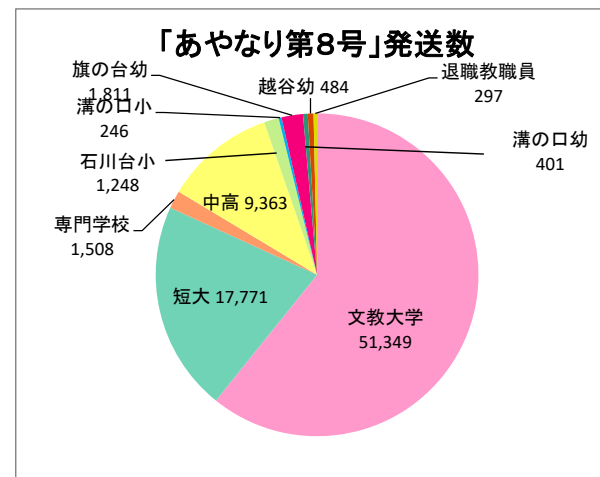

「あやなり」第8号(2021年8月発行)アンケート用紙 集計結果

「あやなり」第8号(2021年8月発行)発送時に同封いたしましたアンケート集計結果を、以下の通りご報告いたします。

- ◇ アンケート実施期間：2021年8月23日～
- ◇ 発送数：84,478通（未着記録除く）
- ◇ 返信数：267（内、① アンケート用紙による回答：249通 ←「あやなり」アンケート回答有り：187通／登録情報変更のみ：62通、② WEBサイトからの回答：18通）
- ◇ 回答率：0.32%

※2022年12月31日時点

◆1、「あやなり」第8号(2021年8月発行) 発送結果

同窓会別発送数(住所判明者のみ&名寄せ済)

所属校	2021年度「あやなり」		<<参考>> 2020年度「あやなり」	
	発送数	割合	発送数	割合
文教大学	51,349	60.8%	50,222	60.0%
文教大学女子短期大学部	17,771	21.0%	18,094	21.6%
文教大学経営情報専門学校	1,508	1.8%	1,537	1.8%
文教大学付属中学校高等学校	9,363	11.1%	9,301	11.1%
石川台小学校	1,248	1.5%	1,231	1.5%
溝の口小学校	246	0.3%	250	0.3%
旗の台幼稚園	1,811	2.1%	1,810	2.2%
溝の口幼稚園	401	0.5%	435	0.5%
越谷幼稚園	484	0.6%	491	0.6%
退職教職員	297	0.4%	286	0.3%
合計	84,478	100.0%	83,657	100.0%

◆2、「あやなり」第8号(2021年8月発行) アンケート用紙返信数

出身校別アンケート返信数

所属校	2021年アンケート返信数					<<参考>> 発送数に対する返信数	
	男	女	入力なし	合計	割合	発送数	割合
文教大学	38	89	5	132	64.4%	51,349	0.3%
文教大学女子短期大学部	0	33	3	36	17.6%	17,771	0.2%
文教大学経営情報専門学校	0	2	0	2	1.0%	1,508	0.1%
文教大学付属中学校高等学校	2	3	1	6	2.9%	9,363	0.1%
石川台小学校	3	0	0	3	1.5%	1,248	0.2%
溝の口小学校	1	0	0	1	0.5%	246	0.4%
旗の台幼稚園	0	0	0	0	0.0%	1,811	0.0%
溝の口幼稚園	0	0	0	0	0.0%	401	0.0%
越谷幼稚園	0	1	0	1	0.5%	484	0.2%
退職教職員	0	0	0	0	0.0%	297	0.0%
その他(空欄等)	2	14	8	24	11.7%	-	-
合計	46	142	17	205	100.0%	84,478	-