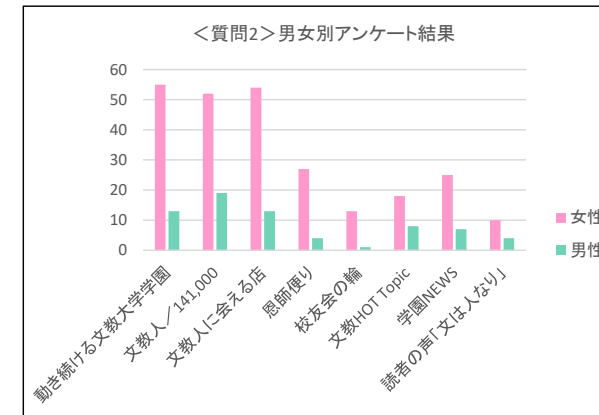

<質問3(「あやなり」Webサイトで1番楽しめたコーナーはどちらですか?)> 年齢別アンケート結果

年齢	<質問3>結果									
	東京あだちキャンパス	SPORTと始まるSTORY	文教人 in web	卒業生のお店紹介	恩師便り	学食紹介 文教グルメ	ハヶ岳寮で楽しむ 自然と過ごす時間	その他	見ていない	合計
10代	0	0	0	0	0	0	0	0	0	0
20代	2	0	4	3	1	3	1	1	4	19
30代	5	1	3	2	0	3	0	0	18	32
40代	4	1	4	4	5	8	6	2	21	55
50代	8	1	7	10	4	6	2	0	11	49
60代	3	0	5	5	2	5	3	1	14	38
70代	2	0	1	1	0	0	0	1	3	8
80代	0	0	0	0	0	0	0	0	0	0
90代	0	0	0	0	0	0	0	0	0	0
合計	24	3	24	25	12	25	12	5	71	201

◆6、男女別アンケート集計結果

<質問1(「あやなり」第8号はご満足いただけましたか?)> 男女別アンケート結果

性別	＜質問1＞結果					合計
	とても満足	満足	どちらとも言えない	不満	とても不満	
女性	35	81	19	1	0	136
男性	11	27	6	1	0	45
合計	46	108	25	2	0	181

<質問2(「あやなり」第8号の中で楽しめた記事はどちらですか?)> 男女別アンケート結果

性別	＜質問2＞結果								合計
	動き続ける文政大学学園	文教人／141,000	文教人に会える店	恩師便り	校友会の輪	文教HOT Topic	学園NEWS	読者の声「文は人なり」	
女性	55	52	54	27	13	18	25	10	254
男性	13	19	13	4	1	8	7	4	69
合計	68	71	67	31	14	26	32	14	323

<質問3(「あやなり」Webサイトで1番楽しめたコーナーはどちらですか?)> 年齢別アンケート結果