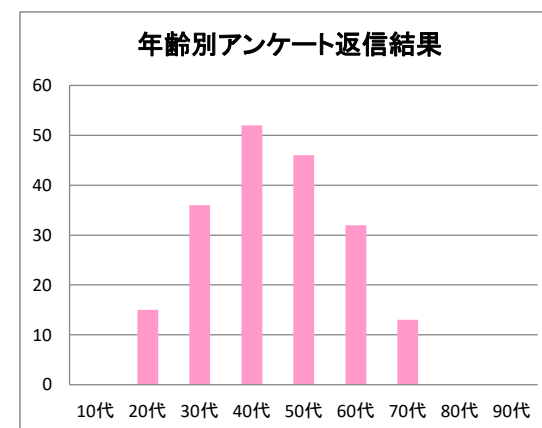

※2022年12月31日時点

◆1、「あやなり」第8号(2021年8月発行) 発送結果

同窓会別発送数(住所判明者のみ&名寄せ済)

所属校	2021年度「あやなり」		<<参考>> 2020年度「あやなり」	
	発送数	割合	発送数	割合
文教大学	51,349	60.8%	50,222	60.0%
文教大学女子短期大学部	17,771	21.0%	18,094	21.6%
文教大学経営情報専門学校	1,508	1.8%	1,537	1.8%
文教大学付属中学校高等学校	9,363	11.1%	9,301	11.1%
石川台小学校	1,248	1.5%	1,231	1.5%
溝の口小学校	246	0.3%	250	0.3%
旗の台幼稚園	1,811	2.1%	1,810	2.2%
溝の口幼稚園	401	0.5%	435	0.5%
越谷幼稚園	484	0.6%	491	0.6%
退職教職員	297	0.4%	286	0.3%
合計	84,478	100.0%	83,657	100.0%

◆2、「あやなり」第8号(2021年8月発行) アンケート用紙返信数

出身校別アンケート返信数

所属校	2021年アンケート返信数					<<参考>> 発送数に対する返信数	
	男	女	入力なし	合計	割合	発送数	割合
文教大学	38	89	5	132	64.4%	51,349	0.3%
文教大学女子短期大学部	0	33	3	36	17.6%	17,771	0.2%
文教大学経営情報専門学校	0	2	0	2	1.0%	1,508	0.1%
文教大学付属中学校高等学校	2	3	1	6	2.9%	9,363	0.1%
石川台小学校	3	0	0	3	1.5%	1,248	0.2%
溝の口小学校	1	0	0	1	0.5%	246	0.4%
旗の台幼稚園	0	0	0	0	0.0%	1,811	0.0%
溝の口幼稚園	0	0	0	0	0.0%	401	0.0%
越谷幼稚園	0	1	0	1	0.5%	484	0.2%
退職教職員	0	0	0	0	0.0%	297	0.0%
その他(空欄等)	2	14	8	24	11.7%	-	-
合計	46	142	17	205	100.0%	84,478	-

年齢別アンケート返信数

所属校	10代	20代	30代	40代	50代	60代	70代	80代	90代	合計
文教大学	0	13	31	37	25	22	1	0	0	129
文教大学女子短期大学部	0	0	0	7	15	7	5	0	0	34
文教大学経営情報専門学校	0	0	0	0	2	0	0	0	0	2
文教大学付属中学校高等学校	0	1	1	1	0	0	3	0	0	6
石川台小学校	0	0	2	1	0	0	0	0	0	3
溝の口小学校	0	0	0	0	1	0	0	0	0	1
旗の台幼稚園	0	0	0	0	0	0	0	0	0	0
溝の口幼稚園	0	0	0	0	0	0	0	0	0	0
越谷幼稚園	0	0	0	1	0	0	0	0	0	1
退職教職員	0	0	0	0	0	0	0	0	0	0
その他(空欄等)	0	1	2	5	3	3	4	0	0	18
合計	0	15	36	52	46	32	13	0	0	194