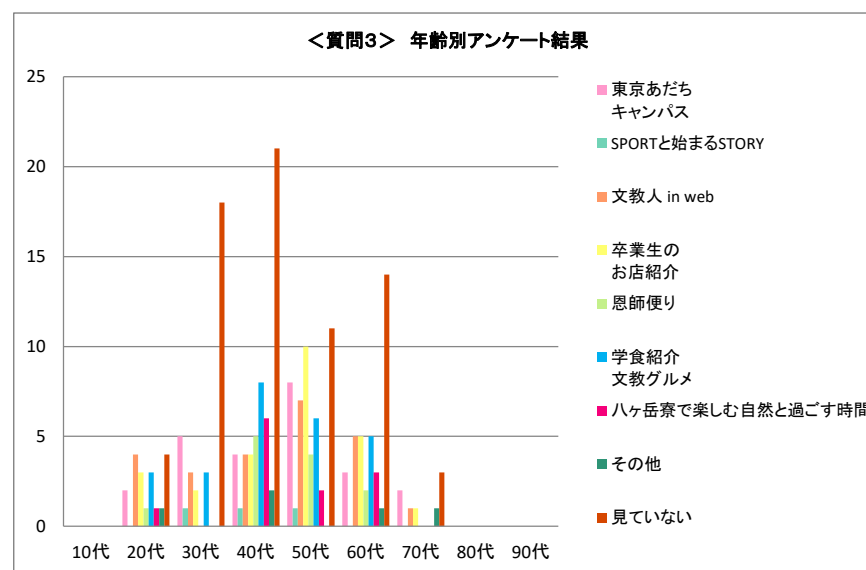

<質問3(「あやなり」Webサイトで1番楽しめたコーナーはどちらですか?)> 年齢別アンケート結果

年齢	<質問3>結果									
	東京あだちキャンパス	SPORTと始まるSTORY	文教人 in web	卒業生のお店紹介	恩師便り	学食紹介 文教グルメ	ハヶ岳寮で楽しむ 自然と過ごす時間	その他	見ていない	合計
10代	0	0	0	0	0	0	0	0	0	0
20代	2	0	4	3	1	3	1	1	4	19
30代	5	1	3	2	0	3	0	0	18	32
40代	4	1	4	4	5	8	6	2	21	55
50代	8	1	7	10	4	6	2	0	11	49
60代	3	0	5	5	2	5	3	1	14	38
70代	2	0	1	1	0	0	0	1	3	8
80代	0	0	0	0	0	0	0	0	0	0
90代	0	0	0	0	0	0	0	0	0	0
合計	24	3	24	25	12	25	12	5	71	201