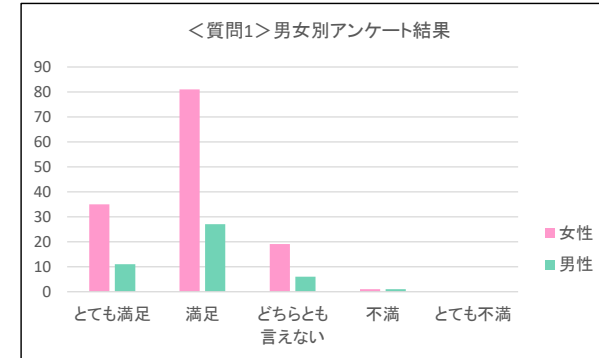

<質問2(「あやなり」第8号の中で楽しめた記事はどちらですか?)> 年齢別アンケート結果

年齢	<質問2>結果									合計
	動き続ける 文教大学学園	文教人/ 141,000	文教人に 会える店	恩師便り	校友会の輪	文教 HOT Topic	学園NEWS	読者の声 「文は人なり」		
10代	0	0	0	0	0	0	0	0	0	
20代	6	4	2	2	0	3	1	0	18	
30代	11	15	11	4	0	4	5	4	54	
40代	21	19	21	15	2	7	6	3	94	
50代	13	15	21	6	6	7	7	5	80	
60代	16	12	14	6	3	3	9	3	66	
70代	5	4	0	0	2	2	2	0	15	
80代	0	0	0	0	0	0	0	0	0	
90代	0	0	0	0	0	0	0	0	0	
合計	72	69	69	33	13	26	30	15	327	

<質問3(「あやなり」Webサイトで1番楽しめたコーナーはどちらですか?)> 年齢別アンケート結果

年齢	<質問3>結果									
	東京あだちキャンパス	SPORTと始まるSTORY	文教人 in web	卒業生のお店紹介	恩師便り	学食紹介 文教グルメ	ハヶ岳寮で楽しむ 自然と過ごす時間	その他	見ていない	合計
10代	0	0	0	0	0	0	0	0	0	0
20代	2	0	4	3	1	3	1	1	4	19
30代	5	1	3	2	0	3	0	0	18	32
40代	4	1	4	4	5	8	6	2	21	55
50代	8	1	7	10	4	6	2	0	11	49
60代	3	0	5	5	2	5	3	1	14	38
70代	2	0	1	1	0	0	0	1	3	8
80代	0	0	0	0	0	0	0	0	0	0
90代	0	0	0	0	0	0	0	0	0	0
合計	24	3	24	25	12	25	12	5	71	201

◆6、男女別アンケート集計結果

<質問1(「あやなり」第8号はご満足いただけましたか?)> 男女別アンケート結果

性別	＜質問1＞結果					合計
	とても満足	満足	どちらとも言えない	不満	とても不満	
女性	35	81	19	1	0	136
男性	11	27	6	1	0	45
合計	46	108	25	2	0	181

<質問2(「あやなり」第8号の中で楽しめた記事はどちらですか?)> 男女別アンケート結果