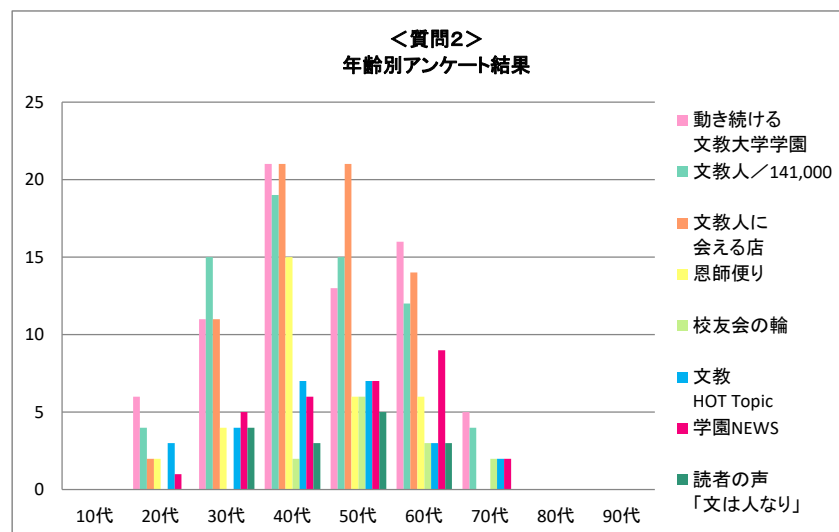

<質問3(「あやなり」Webサイトで1番楽しめたコーナーはどちらですか?)> 出身校別アンケート結果

所属校	<質問3>結果									合計
	東京あだちキャンパス	SPORTと始まるSTORY	文教人 in web	卒業生のお店紹介	恩師便り	学食紹介文教グルメ	ハヶ岳寮で楽しむ自然と過ごす時間	その他	見ていない	
文教大学	15	3	21	19	6	16	8	3	54	145
文教大学女子短期大学部	6	0	3	3	3	4	2	2	12	35
文教大学経営情報専門学校	0	0	0	1	1	1	0	0	0	3
文教大学付属中学校高等学校	1	0	0	1	0	1	1	0	3	7
石川台小学校	1	0	0	0	1	0	0	0	0	2
溝の口小学校	0	0	0	0	0	1	0	0	0	1
旗の台幼稚園	0	0	0	0	0	0	0	0	0	0
溝の口幼稚園	0	0	0	0	0	0	0	0	0	0
越谷幼稚園	0	0	0	0	0	1	0	0	0	1
退職教職員	0	0	0	0	0	0	0	0	0	0
その他(空欄等)	2	0	0	1	1	2	1	0	6	13
合計	25	3	24	25	12	26	12	5	75	207

◆5、年齢別アンケート集計結果

<質問1(「あやなり」第8号はご満足いただけましたか?)> 年齢別アンケート結果

年齢	<質問1>結果					合計
	とても満足	満足	どちらとも言えない	不満	とても不満	
10代	0	0	0	0	0	0
20代	2	10	3	0	0	15
30代	5	23	7	0	0	35
40代	19	28	3	1	0	51
50代	13	26	6	0	0	45
60代	5	18	6	0	0	29
70代	2	8	1	1	0	12
80代	0	0	0	0	0	0
90代	0	0	0	0	0	0
合計	46	113	26	2	0	187

<質問2(「あやなり」第8号の中で楽しめた記事はどちらですか?)> 年齢別アンケート結果

年齢	<質問2>結果									合計
	動き続ける 文教大学学園	文教人/ 141,000	文教人に 会える店	恩師便り	校友会の輪	文教 HOT Topic	学園NEWS	読者の声 「文は人なり」		
10代	0	0	0	0	0	0	0	0	0	
20代	6	4	2	2	0	3	1	0	18	
30代	11	15	11	4	0	4	5	4	54	
40代	21	19	21	15	2	7	6	3	94	
50代	13	15	21	6	6	7	7	5	80	
60代	16	12	14	6	3	3	9	3	66	
70代	5	4	0	0	2	2	2	0	15	
80代	0	0	0	0	0	0	0	0	0	
90代	0	0	0	0	0	0	0	0	0	
合計	72	69	69	33	13	26	30	15	327	